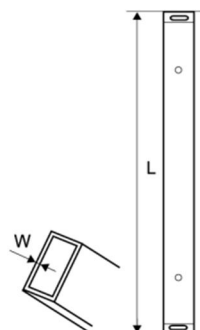

Мастар алуминиев скосен

арт N	L (mm)	W (mm)
321701	1000	1.2
321702	1500	1.2
321703	2000	1.2
321704	2500	1.2
321705	3000	1.2
321706	4000	1.2

Ташев-Галвинг ООД
www.tashev-galving.com